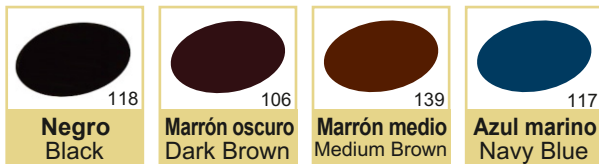

*Tinta Satén*  
Satin Dye

*Tinta Penetrante*  
Penetrating Leather Dye

TRG Tinta Penetrante  
Leather Penetrating Shoe Dye 50ml.  
Tinta para piel y piel sintética.  
Dye for Leather and Imitation Leather.

*Tinta para Ante*  
Suede Dye

TRG Tinta para ante  
Suede Shoe Dye Dye 50ml.  
Tinta para piel y piel sintética.  
Dye for Suede, Nubuck  
and Imitation Suede.