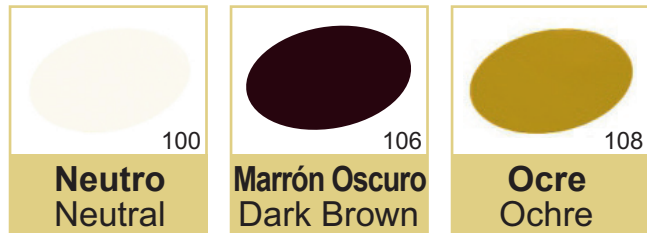

TRG Renovador de Ante TRG Suede Renovator

TRG Renovador de Ante
Suede Renovator

TRG Renovador de Ante y Nubuck Spray 250 ml. 13 Colores – Suede and Nubuck Renovator Spray 250 ml. 13 Colours
Reaviva el color. Protege contra la humedad. Testado y recomendado para calzado, artículos y prendas
con membranas tipo Gore Tex o similares.

Revives colour. Protects against moisture. Tested and recommended for footwear and apparel membranes such as Gore Tex.

TRG BESTNETS, S.L. • S. Antoni M. Claret, 6 • Pol. Ind. Santa Maria • 08271 Artés • Barcelona. Spain • Tel.: +34 93 830 64 42
info@trg-theone.com • www.trg-theone.com